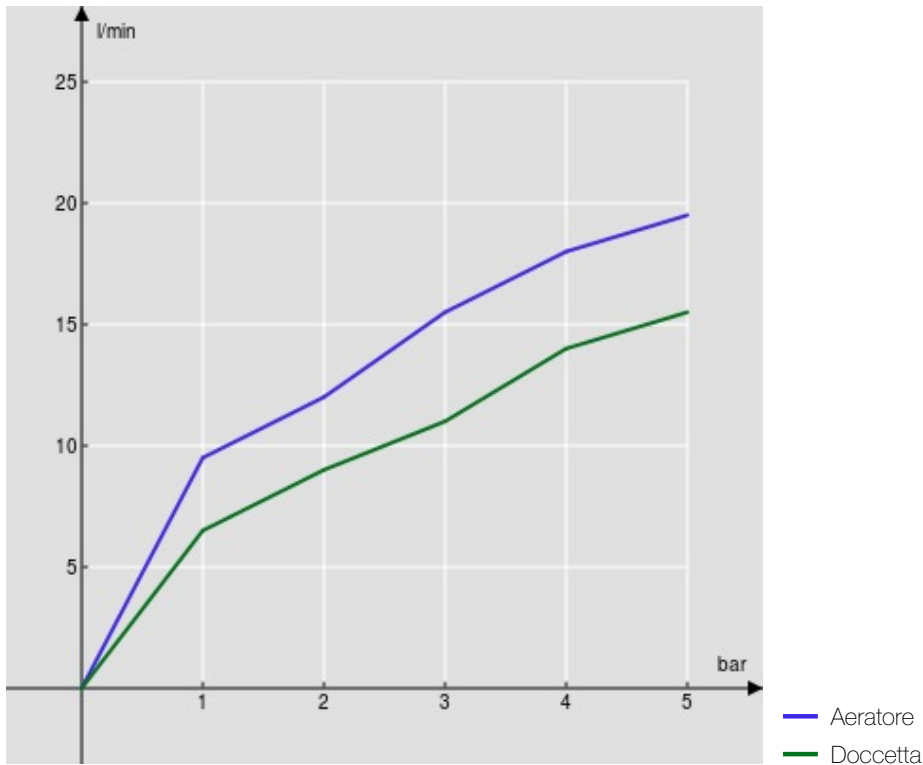

SPECIFICHE

Monocomando esterno con set doccia
Chrome
Aeratore anticalcare M 21,5 x 1
Deviatore con ritorno automatico
Supporto doccetta fisso
Doccetta monogetto e flessibile 150 cm
Limitatore di portata con freno al 50%
Imballo: 32 x 20 x 8,5 cm / 0,00544 m³ / 2,44 kg

CERTIFICAZIONI

DIAGRAMMA DI PORTATA: ACQUA CALDA/FREDDA

DIAGRAMMA DI PORTATA: ACQUA MISCELATA