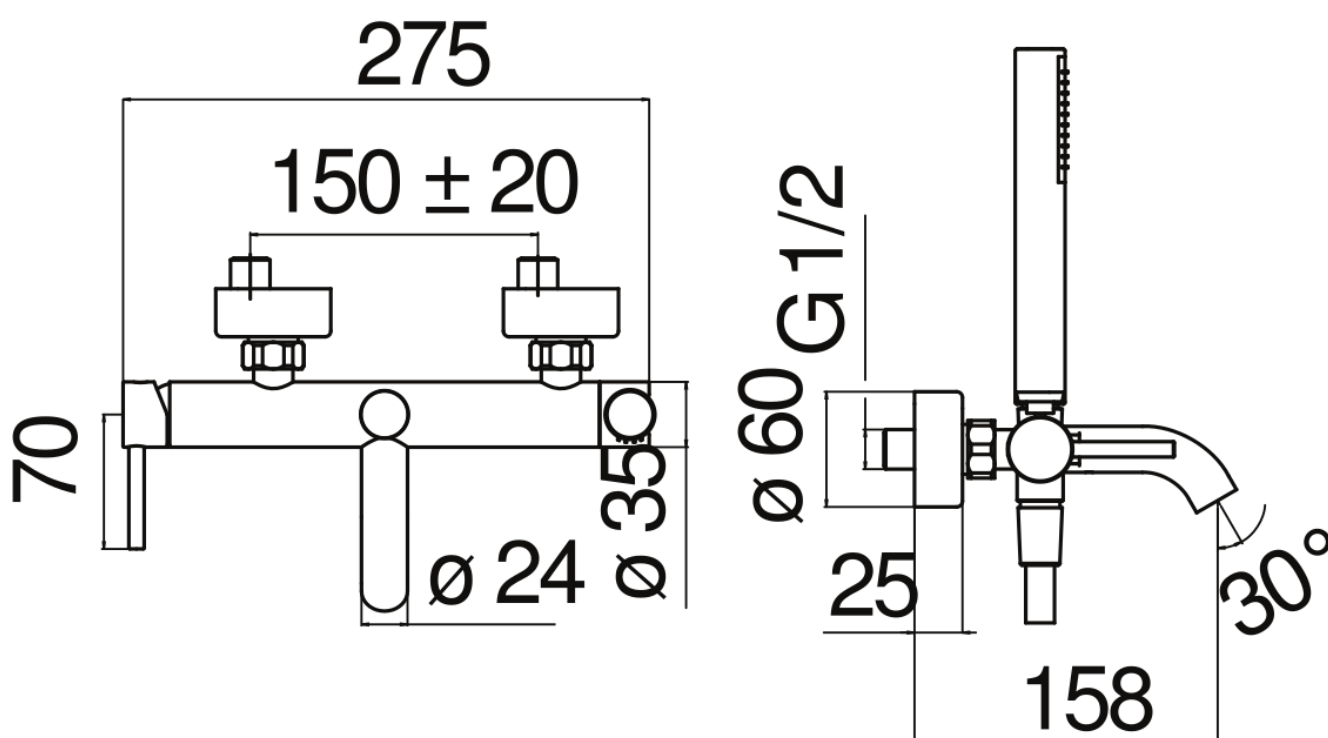

SPECIFICHE

Monocomando esterno con set doccia
Chrome
Aeratore anticalcare M 21,5 x 1
Deviatore con ritorno automatico
Supporto doccetta fisso
Doccetta monogetto e flessibile 150 cm
Limitatore di portata con freno al 50%
Imballo: 32 x 20 x 8,5 cm / 0,00544 m³ / 2,44 kg

CERTIFICAZIONI

DIAGRAMMA DI PORTATA: ACQUA CALDA/FREDDA

DIAGRAMMA DI PORTATA: ACQUA MISCELATA